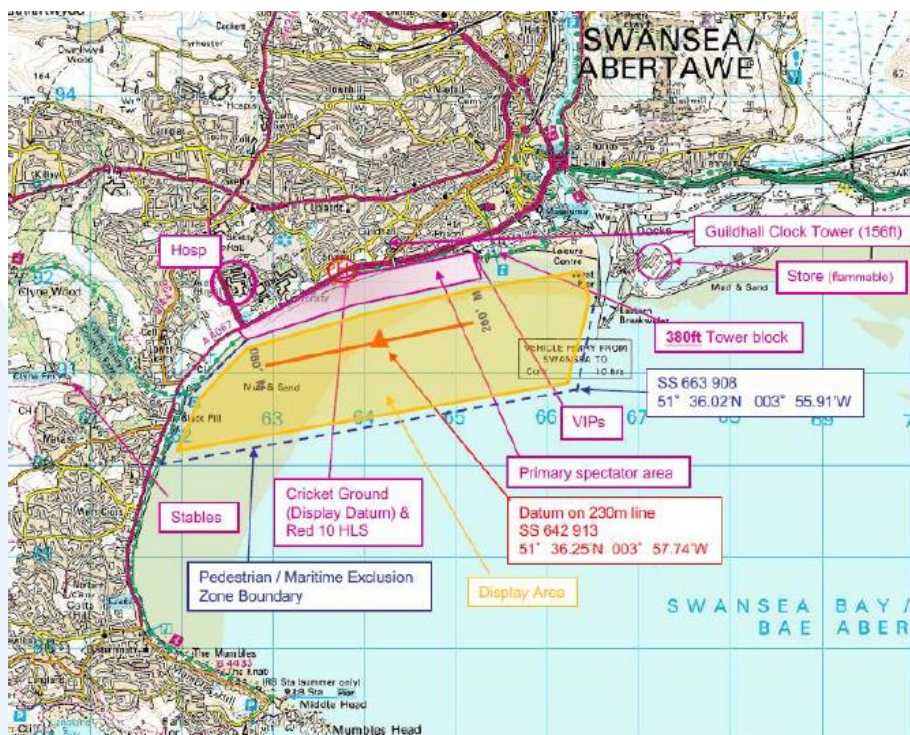

**Hysbysiadau i Forwyr 4-2019**  
**Sioe Awyr Genedlaethol Cymru - Dydd Sadwrn 6 Gorffennaf a Dydd Sul 7 Gorffennaf 2019**

Cynhelir Sioe Awyr Genedlaethol Cymru ddydd Sadwrn 6 Gorffennaf 2019 a dydd Sul 7 Gorffennaf 2019 ym Mae Abertawe.

Bydd parth gwahardd arforol ar waith am hyd y digwyddiad. Ni chaniateir cychod i mewn i'r ardal a nodir gan y llinell doredig yn y siart isod:

Bydd y Gwasanaeth Morol Gwirfoddol yn patrolio'r ardal dan waharddiad. Gofynnir i bob cwch ddilyn unrhyw gyngor a roddir gan y gwasanaeth.

A maritime exclusion zone will be in effect for the duration of the event. Vessels must not enter the area defined by the dashed line in the chartlet below:

The Maritime Volunteer Service will be patrolling the exclusion zone. All vessels are requested to heed any instructions given by the MVS.